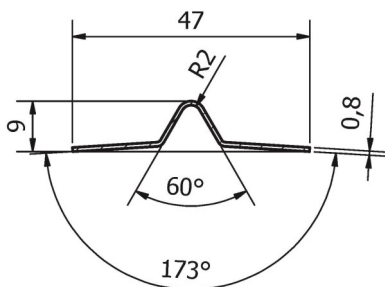

TYPE D

Extra wide profile

Profil extra breit

With M8 Allen Screw and Nut

Mit M8 Imbusschraube und Mutter

Part-No. Artikel Nr.	Dia. mm	Qty/Stück per/pro Box/Karton
D-180	181,5	96
D-200	201,5	72
D-225	226,5	60
D-250	251,5	48
D-275	276,5	48
D-300	301,5	30
D-315	316,5	20
D-350	351,5	26
D-400	401,5	40
D-450	451,5	40
D-500	501,5	40
D-550	551,5	40
D-600	601,5	25
D-630	631,5	
D-650	651,5	
D-700	701,5	
D-750	751,5	
D-800	801,5	