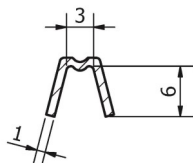

TYPE B-C

Screw: M5 Allen Screw
Schraube: M5 Imbusschraube

Quick-release handle/
adjustable

Mit Hebel/
Einstellbar

With hinge
Mit Gelenk

Part-No. Artikel Nr.	Dia. mm	Qty/Stück per/pro Box/Karton
B-C-080	81,5	180
B-C-100	101,5	150
B-C-120	121,5	150
B-C-125	126,5	150