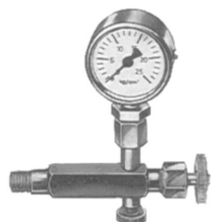

VVS NR.

481140.001

481140.001 1/8" HL 0-16 bar komplet m.ventil

481140.101 1/8" HL 0-16 Ø 50

481140.121 1/8" HL 0-25 Ø 50

481141.000 1/4" HL 0-4; 0-6; 0-10; 0-16;
0-25; 0-40; 0-60 bar Ø 63

481560.002

481560.002 1/4"x1/4" Manometerventil

481455.xxx

481455.002/r1 1/4" Manometer Ø 63, radial
0-4 bar; rød streg ved 2,5 bar

Vi har yderligere, udover det viste, et begrænset lager af diverse manometre.
Nærmere oplysninger kan fås ved henvendelse.