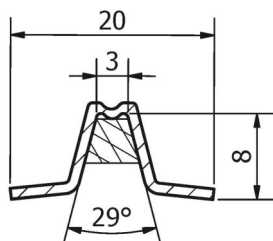

### TYPE B-B/S-K

Screw: M5 Allen Screw  
Schraube: M5 Imbusschraube

Quick-release handle/  
adjustable

Mit Hebel/  
Einstellbar

Part-No. Artikel Nr.	Dia. mm	Qty/Stück per/pro Box/Karton
B-B-150/S/K	151,5	120
B-B-160/S/K	161,5	100
B-B-180/S/K	181,5	80
B-B-200/S/K	201,5	70
B-B-220/S/K	221,5	50
B-B-225/S/K	226,5	50
B-B-250/S/K	251,5	50
B-B-280/S/K	281,5	40
B-B-300/S/K	301,5	40
B-B-315/S/K	316,5	40
B-B-350/S/K	351,5	50
B-B-355/S/K	356,5	50
B-B-400/S/K	401,5	50
B-B-450/S/K	451,5	50
B-B-500/S/K	501,5	50
B-B-550/S/K	551,5	50
B-B-600/S/K	601,5	35