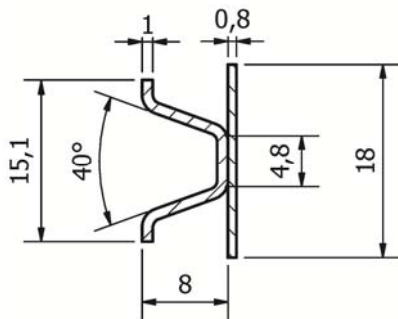

Construction / Ausführungen:

- 3 Segment profile clamp with outside band/
- 3 Segment V-Schelle mit Außenband
- T-Bolt, M6/T-Bolzen, M6
- Long nut, ext. Hex./Lang Mutter, Außenband 6-Kant
- Quick release latch/Schnellspannbügel
- Material in Aisi304/Material 1.4301

Section A-A

2/2-2012

The reliable connection for hoses and ducting
Die sichere Verbindung für Schlauch- und Rohrsysteme