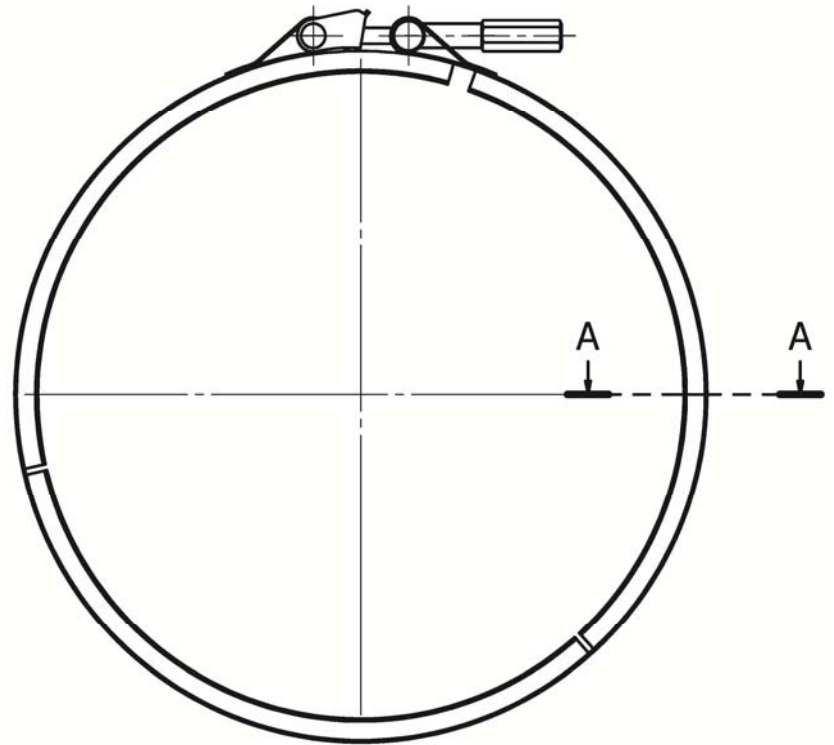

Construction / Ausführungen:

- 3 Segment profile clamp with outside band/
- 3 Segment V-Schelle mit Außenband
- T-Bolt, M6/T-Bolzen, M6
- Long nut, ext. Hex./Lang Mutter, Außenband 6-Kant
- Quick release latch/Schnellspannbügel
- Material in Aisi304/Material 1.4301

Section A-A

2/2-2012

The reliable connection for hoses and ducting
Die sichere Verbindung für Schlauch- und Rohrsysteme