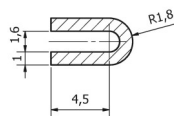

### TYPE GTR

Part-No. Artikel Nr.	Dia. mm	Qty/Stück per/pro Box/Karton
GTR-080	80	10
GTR-100	100	10
GTR-120	120	10
GTR-125	125	10
GTR-140	140	10
GTR-150	150	10
GTR-160	160	10
GTR-180	180	10
GTR-200	200	10
GTR-220	220	10
GTR-225	225	10
GTR-250	250	10
GTR-275	275	10
GTR-280	280	10
GTR-300	300	10
GTR-315	315	10
GTR-350	350	10
GTR-355	355	10
GTR-400	400	10
GTR-450	450	10
GTR-500	500	10

Material: Black TPE

Materiale: Schwarz TPE

Place of delivery: ex works / Lieferung: Ab Werk

Delivery time: According to agreement / Lieferzeit: nach Vereinbarung

The reliable connection for hose and tube systems  
Die sichere Verbindung für Schlauch- und Rohrsysteme