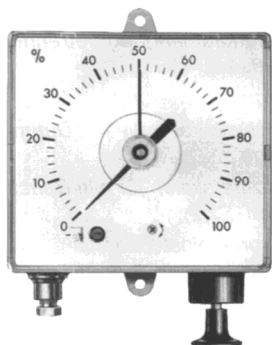

368814.000/00

Andre skalaer fremstilles efter behov.

368815.020

368815.020

Båndmåler, 2m  
Viser aktuelt tankniveau i cm, som omsættes til liter ved hjælp af en pejletabel.  
Monteres i 1-1/2" rørmuffe.

11500

11500

Unimes, mekanisk tankmåler  
Trinløs indstillelig for alle tankhøjder mellem 90 og 200 cm.  
Leveres med %-skala, men kan også udrustes med specialskala efter behov. Monteres valgfrit i 1-1/2" eller 2" rørmuffe.

141070

141070

TankAlert Ultrasonisk tankmåler  
For alle tankformer. Overvåger kontinuerligt tankens indhold, og viser aktuell fyldestand på grafisk display med 10 målepunkter.  
Display monteres i en stikkontakt indenfor 200m radius og modtager signalet trådløst.  
Kan anvendes på tanke mellem 0,5 og 3,0 meter højde. Kan anvendes til olie eller vand.  
Monteres i 1-1/2" rørmuffe i toppen af tanken.  
Adapter til 2" muffe kan medleveres.

Revisionsdato: 8-Oktober 2018

**NYHED**

52145

VVS NR.

52145

Digital tankmåler.  
Elektro/ pneumatisk funktion,  
til tankhøjde på max 4 meter (diesel).  
Inkl. installationssæt m. 20m måleledning  
(slange), samt batteri (9V) og forskruinger.