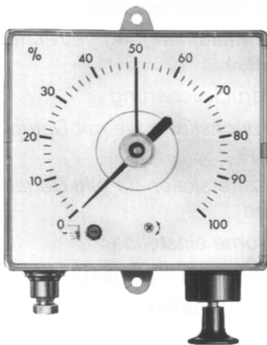

368844.000