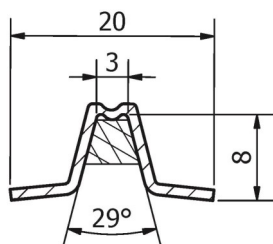

### TYPE B-C/S-K

Screw: M5 Allen Screw  
Schraube: M5 Imbuss Schraube

Quick-release handle/  
adjustable

Mit Hebel/  
Einstellbar

With hinge  
Mit Gelenk

| Part-No.<br>Artikel Nr. | Dia.<br>mm | Qty/Stück<br>per/pro<br>Box/Karto |
|-------------------------|------------|-----------------------------------|
| B-C-080/S/K             | 81,5       | 200                               |
| B-C-100/S/K             | 101,5      | 200                               |
| B-C-120/S/K             | 121,5      | 150                               |
| B-C-125/S/K             | 126,5      | 150                               |
| B-C-140/S/K             | 141,5      | 120                               |
| B-C-150/S/K             | 151,5      | 120                               |
| B-C-160/S/K             | 161,5      | 100                               |
| B-C-180/S/K             | 181,5      | 80                                |