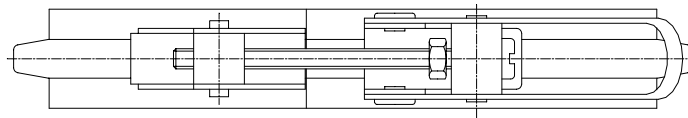

Profile with side support and sponge rubber seal

Profil mit Seitenstützen und Moosgummidich-

Quick-release handle/ adjustable

Mit Hebel/ Einstellbar

Artikel Nr	Ø mm
B-B-150/S/K	151,5
B-B-160/S/K	161,5
B-B-180/S/K	181,5
B-B-200/S/K	201,5
B-B-220/S/K	221,5
B-B-225/S/K	226,5
B-B-250/S/K	251,5
B-B-280/S/K	281,5
B-B-300/S/K	301,5

Artikel Nr	Ø mm
B-B-315/S/K	316,5
B-B-350/S/K	351,5
B-B-355/S/K	356,5
B-B-400/S/K	401,5
B-B-450/S/K	451,5
B-B-500/S/K	501,5
B-B-550/S/K	551,5
B-B-600/S/K	601,5

Material : Galvanized steel

Werkstoff : Galvanisierter Stahl

The safe connection for hose and tube systems

Subject to changes