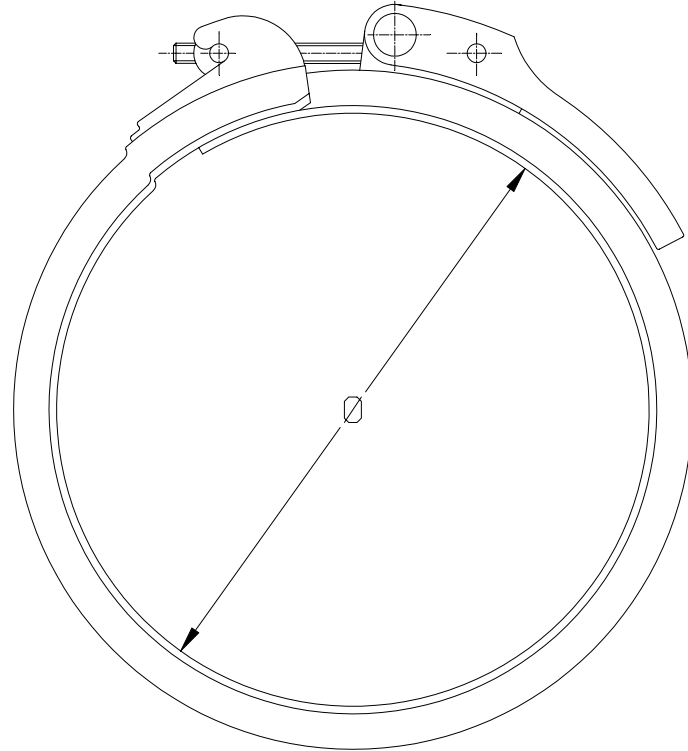

Profile with side support and sponge rubber seal

Profil mit Seitenstützen und Moosgummidich-

Quick-release handle/ adjustable

Mit Hebel/ Einstellbar

Artikel Nr	Ø mm
B-B-150/S/K	151,5
B-B-160/S/K	161,5
B-B-180/S/K	181,5
B-B-200/S/K	201,5
B-B-220/S/K	221,5
B-B-225/S/K	226,5
B-B-250/S/K	251,5
B-B-280/S/K	281,5
B-B-300/S/K	301,5

Artikel Nr	Ø mm
B-B-315/S/K	316,5
B-B-350/S/K	351,5
B-B-355/S/K	356,5
B-B-400/S/K	401,5
B-B-450/S/K	451,5
B-B-500/S/K	501,5
B-B-550/S/K	551,5
B-B-600/S/K	601,5

Material : Galvanized steel

Werkstoff : Galvanisierter Stahl

The safe connection for hose and tube systems

Subject to changes