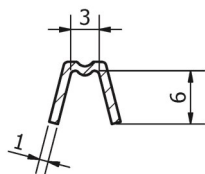

### TYPE B-B

Screw: M5 Allen Screw  
Schraube: M5 Imbusschraube

Quick-release handle/  
adjustable

Mit Hebel/  
Einstellbar

Part-No. Artikel Nr.	Dia. mm	Qty/Stück per/pro Box/Karton
B-B-120	121,5	150
B-B-125	126,5	150
B-B-140	141,5	250
B-B-150	151,5	250
B-B-160	161,5	200
B-B-180	181,5	180
B-B-200	201,5	180
B-B-220	221,5	180
B-B-225	226,5	150
B-B-250	251,5	150
B-B-280	281,5	150
B-B-300	301,5	120
B-B-315	316,5	120
B-B-350	351,5	100
B-B-355	356,5	100
B-B-400	401,5	120
B-B-450	451,5	120
B-B-500	501,5	120
B-B-550	551,5	120
B-B-600	601,5	120