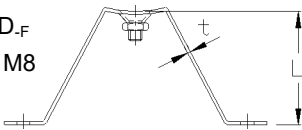

TYPE KVDA/KVDD

KVDA with KVDD_F

KVDA with KVDD_L

KVDA
Bolt: M8

KVDD_F
Bolt: M8

KVDD_L
(1 Pair)
(1 Paar)

Part-No. Artikel Nr.	Dia. mm	Thickness/ Stärke (t)	Width/ Breite (b)	Qty/Stück per/pro Box/Karton
KVDA-080	81,5	2,5	28	40
KVDA-100	101,5	2,5	28	40
KVDA-120	121,5	2,5	28	40
KVDA-125	126,5	2,5	28	40
KVDA-140	141,5	2,5	28	40
KVDA-150	151,5	2,5	28	40
KVDA-160	161,5	2,5	28	40
KVDA-180	181,5	2,5	28	40
KVDA-200	201,5	2,5	28	40
KVDA-225	226,5	2,5	28	40
KVDA-250	251,5	2,5	28	30
KVDA-280	281,5	2,5	28	30
KVDA-300	301,5	2,5	28	30
KVDA-315	316,5	2,5	28	30
KVDA-350	351,5	3,0	40	30
KVDA-400	401,5	3,0	40	30
KVDA-450	451,5	3,0	40	30
KVDA-500	501,5	3,0	40	30
Part-No. Artikel Nr.	L mm	Thickness/ Stärke (t)	Width/ Breite (b)	Qty/Stück per/pro Box/Karton
KVDD _F -080-160	65	2,5	28	100
KVDD _F -180-315	65	2,5	28	80
Part-No. Artikel Nr.	L mm	Thickness/ Stärke (t)	Width/ Breite (b)	Qty/Stück per/pro Box/Karton
KVDD _L -350	235	3,0	40	10
KVDD _L -400	260	3,0	40	10
KVDD _L -450	285	3,0	40	10
KVDD _L -500	310	3,0	40	10

Material: Galvanized steel

Place of delivery: ex works / Lieferung: Ab Werk

Delivery time: According to agreement / Lieferzeit: nach Vereinbarung

The reliable connection for hose and tube systems
Die sichere Verbindung für Schlauch- und Rohrsysteme