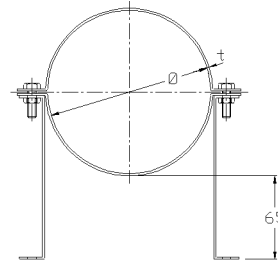

TYPE KVDA/KVDD

KVDA with KVDD_F

KVDA with KVDD_L

KVDA
Bolt: M8

KVDD_F
Bolt: M8

KVDD_L
(1 Pair)
(1 Paar)

Part-No. Artikel Nr.	Dia. mm	Thickness/ Stärke (t)	Width/ Breite (b)	Qty/Stück per/pro Box/Karton
KVDA-080	81,5	2,5	28	40
KVDA-100	101,5	2,5	28	40
KVDA-120	121,5	2,5	28	40
KVDA-125	126,5	2,5	28	40
KVDA-140	141,5	2,5	28	40
KVDA-150	151,5	2,5	28	40
KVDA-160	161,5	2,5	28	40
KVDA-180	181,5	2,5	28	40
KVDA-200	201,5	2,5	28	40
KVDA-225	226,5	2,5	28	40
KVDA-250	251,5	2,5	28	30
KVDA-280	281,5	2,5	28	30
KVDA-300	301,5	2,5	28	30
KVDA-315	316,5	2,5	28	30
KVDA-350	351,5	3,0	40	30
KVDA-400	401,5	3,0	40	30
KVDA-450	451,5	3,0	40	30
KVDA-500	501,5	3,0	40	30
Part-No. Artikel Nr.	L mm	Thickness/ Stärke (t)	Width/ Breite (b)	Qty/Stück per/pro Box/Karton
KVDD _F -080-160	65	2,5	28	100
KVDD _F -180-315	65	2,5	28	80
Part-No. Artikel Nr.	L mm	Thickness/ Stärke (t)	Width/ Breite (b)	Qty/Stück per/pro Box/Karton
KVDD _L -350	235	3,0	40	10
KVDD _L -400	260	3,0	40	10
KVDD _L -450	285	3,0	40	10
KVDD _L -500	310	3,0	40	10