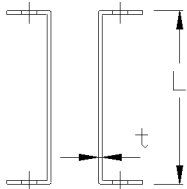

TYPE KVDA/KVDD

KVDA with KVDD_F

KVDA with KVDD_L

KVDA
Bolt: M8

KVDD_F
Bolt: M8

KVDD_L
(1 Pair)
(1 Paar)

Part-No. Artikel Nr.	Dia. mm	Thickness/ Stärke (t)	Width/ Breite (b)	Qty/Stück per/pro Box/Karton
KVDA-080	81,5	2,5	28	40
KVDA-100	101,5	2,5	28	40
KVDA-120	121,5	2,5	28	40
KVDA-125	126,5	2,5	28	40
KVDA-140	141,5	2,5	28	40
KVDA-150	151,5	2,5	28	40
KVDA-160	161,5	2,5	28	40
KVDA-180	181,5	2,5	28	40
KVDA-200	201,5	2,5	28	40
KVDA-225	226,5	2,5	28	40
KVDA-250	251,5	2,5	28	30
KVDA-280	281,5	2,5	28	30
KVDA-300	301,5	2,5	28	30
KVDA-315	316,5	2,5	28	30
KVDA-350	351,5	3,0	40	30
KVDA-400	401,5	3,0	40	30
KVDA-450	451,5	3,0	40	30
KVDA-500	501,5	3,0	40	30
Part-No. Artikel Nr.	L mm	Thickness/ Stärke (t)	Width/ Breite (b)	Qty/Stück per/pro Box/Karton
KVDD _F -080-160	65	2,5	28	100
KVDD _F -180-315	65	2,5	28	80
Part-No. Artikel Nr.	L mm	Thickness/ Stärke (t)	Width/ Breite (b)	Qty/Stück per/pro Box/Karton
KVDD _L -350	235	3,0	40	10
KVDD _L -400	260	3,0	40	10
KVDD _L -450	285	3,0	40	10
KVDD _L -500	310	3,0	40	10

Material: Galvanized steel

Place of delivery: ex works / Lieferung: Ab Werk

Delivery time: According to agreement / Lieferzeit: nach Vereinbarung

The reliable connection for hose and tube systems
Die sichere Verbindung für Schlauch- und Rohrsysteme